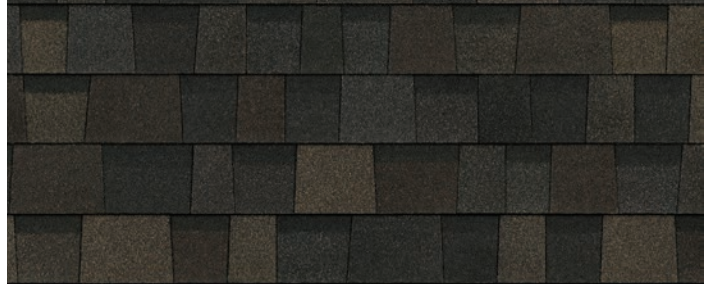

Black Sable^{1/4}