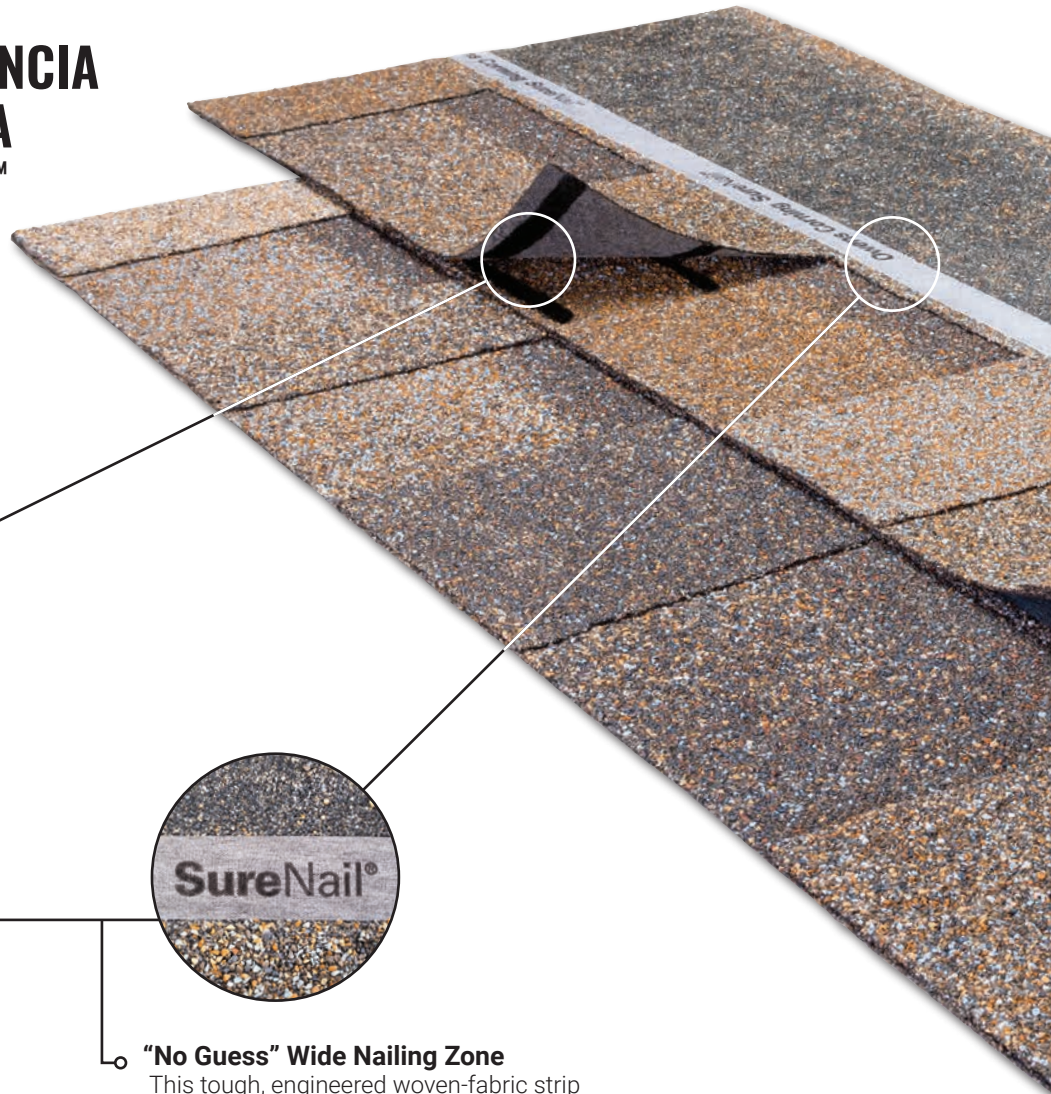

Hasta

2X
MEJOR

THERE'S A LINE BETWEEN A GOOD SHINGLE AND A GREAT SHINGLE.®

It's the nailing line on your shingles. The difference between a good shingle and a great shingle is having Patented SureNail® Technology, only from Owens Corning.

HAY UNA GRAN DIFERENCIA ENTRE UNA BUENA TEJA Y UNA TEJA EXCELENTE™

Es la línea de clavado en su tejas. La diferencia entre una buena teja y una teja excelente es la tecnología patentada SureNail®, una exclusividad de Owens Corning.