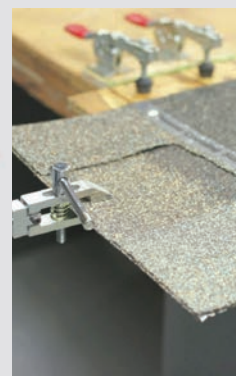

RESISTENCIA
A LA
DELAMINACIÓN

Hasta

2X
MEJOR