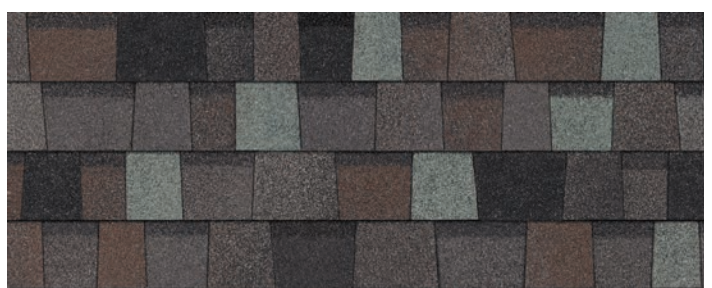

Storm Cloud¹